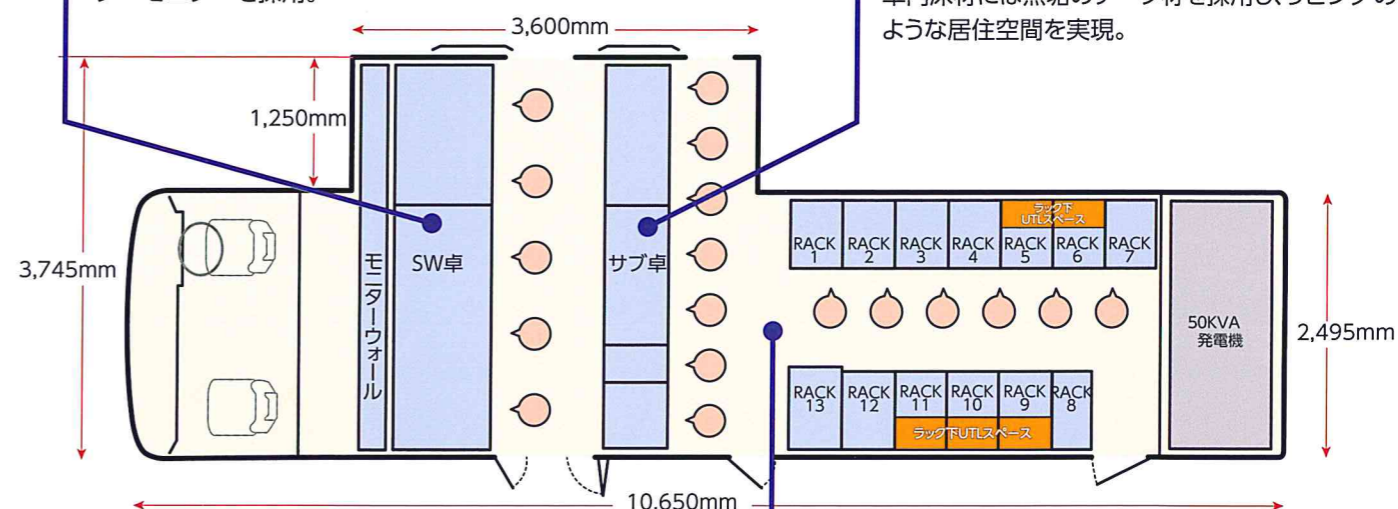

12G SDI対応 4K HDR中継車

独創的かつ快適な制作スペース

- 4K 40 IN/12 OUT HD 160 IN/48 OUT
- 4K 2SI 2016/59.94P対応で低遅延かつ高機能な映像制作が可能
- スポーツ中継で有効なHFR(ハイレームレート)に対応
- 4K/HD 計7種のフォーマットにワンアクションで切り替え可能
- 4MEのSWパネルを搭載(内1MEは持ち出しSWとして運用可能)
- 追加機材設置用UTLスペースを左右ラック下の2か所に配備したことで持ち込み機器の搬入や増設が容易に行え、作業効率UPが図れる
- 4Kカメラ最大20台まで対応

あらゆるスポーツ・エンタテインメントの
中継に最高のスペックで対応します。

狭い中継場所ではボディー拡幅無しでの運用も可能な設計。SWパネルスライド構造により最適な位置でのオペレートが可能。制作スペースのメインモニターに30インチ4K HDR有機ELマスターモニターを採用。

拡幅スペースを1,250mm×3,600mmとしたことで広大な制作スペースを確保し快適なオペレーション空間でのハイクオリティな番組制作を提供。車内床材には無垢のチーク材を採用し、リビングのような居住空間を実現。

前方の制作ルームと後方のVEルーム間に扉を設置したことで、独立した制作空間を確保。

R-2 仕様書

シャーシ	ISUZU QPG-CXY77BJ 全長10,650mm 全幅2,495mm(拡幅時3,745m) 全高3,650mm 車重20t未満
発電機・空調	富永物産 50KVA(外部出力15KVA)・サーモテックス TX-N24 24,000Kcal+6,000Kcal
SW	SONY XVS-8000 4K 40 IN/12 OUT 2K 160 IN/48 OUT リチウム電池対応 内蔵リチウム電池2系統
SWパネル	SONY 4ME コントローラ* 36(36) 1ME 持ち出しコントローラ* 36(36)
対応Format	4K 2SI 59.94P SQD 29.97psf SQD 23.98psf 2K 59.94i 29.97psf 23.98psf 50i
映像ルーター	FOR A MFR-8000 256×256(システムルーター) 160×128(モニタールーター) EMGレイトム* 36(36)
4K MUX/D/C等	ASAKA 4K VTG(12G対応)/4K MUX(12G対応)/4K DMUX(12G対応)/4K D/C(12G対応)/3G⇄12G変換
制作ルームモニター	SONY 4K HDR有機ELマスターモニター(BVM-X300)×1 17吋×4 9吋×42
VEルームモニター	SONY BVM-X300 E171 A170 datavideo 170LM
CAM	SONY HDC-4300(カメラは最大20台まで増設可能)
CCU・BPU	SONY HDCU-2000 BPU-4500(CCU/BPUは最大20台搭載可能)
サーバー	EVS/PWS等 2K/4K制作に応じて積載
HDRコンバーター	SONY HDRC-4000 OETF/EOTF変換、色域変換、HDR/SDR変換、解像度変換
SG	LEADER LT-4610/4448 (フェンダーオーバー)
FS	FOR A FA-9600 (4K/12G対応)
DSK	ASTRO HD-1679 (12G対応)
インカムシステム	Clear-Com ECLIPSE MEDIAN (持ち出し* 36 V12RD×6式 V12RDD×2式)
光伝送装置	Hewtech HOL-CBX10(4K対応)