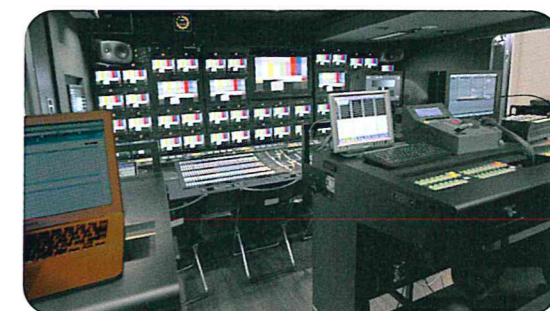

12G SDI対応 4K HDR中継車

独創的かつ快適な制作スペース

- 4K 40 IN/12 OUT HD 160 IN/48 OUT
- 4K 2SI 2016/59.94P対応で低遅延かつ高機能な映像制作が可能
- スポーツ中継で有効なHFR(ハイレームレート)に対応
- 4K/HD 計7種のフォーマットにワンアクションで切り替え可能
- 4MEのSWパネルを搭載(内1MEは持ち出しSWとして運用可能)
- 追加機材設置用UTLスペースを左右ラック下の2か所に配備したことで持ち込み機器の搬入や増設が容易に行え、作業効率UPが図れる
- 4Kカメラ最大20台まで対応

あらゆるスポーツ・エンタテインメントの
中継に最高のスペックで対応します。

狭い中継場所ではボディー拡幅無しでの運用も可能な設計。SWパネルスライド構造により最適な位置でのオペレートが可能。制作スペースのメインモニターに30インチ4K HDR有機ELマスターモニターを採用。

拡幅スペースを1,250mm×3,600mmとしたことで広大な制作スペースを確保し快適なオペレーション空間でのハイクオリティな番組制作を提供。車内床材には無垢のチーク材を採用し、リビングのような居住空間を実現。